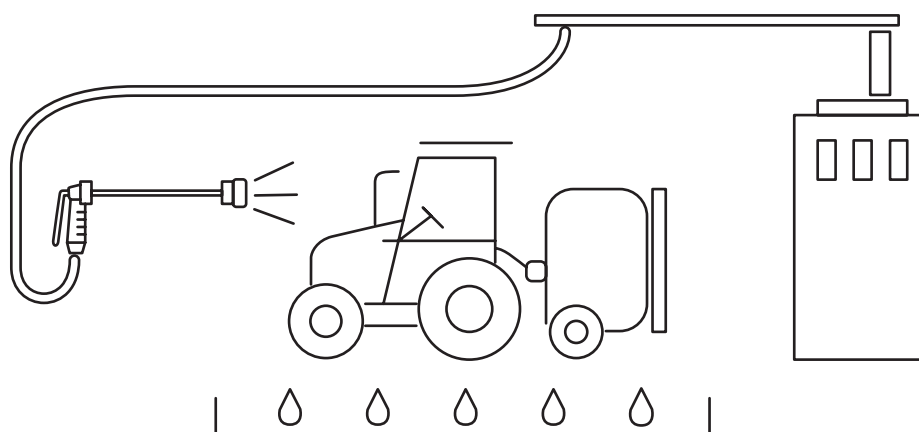

# Ecowash

Il lavaggio delle macchine irroratrici è un'operazione fondamentale:

- garantisce l'efficienza e il funzionamento delle macchine;
- serve ad evitare il contatto dell'operatore e della coltivazione con i residui di prodotti fitosanitari che si depositano sulla superficie delle attrezzature durante ogni applicazione.

Il modulo Agrowash è un sistema robusto e compatto e posizionato su ruote, dotato di erogatori di prodotti specifici per la pulizia dei mezzi agricoli.

Il modulo Agrowash comprende un erogatore di detergente schiumogeno e di disincrostante (per facilitare la rimozione dello sporco consumando meno acqua) e di un erogatore di cera deperlante (per ridurre la quantità di sporco che aderisce alla superficie dei mezzi).

Il sistema comprende inoltre una idropulitrice ad acqua fredda ad alta pressione per un lavaggio completo e professionale.

Distribuito da

In collaborazione con

GEA SMART srl

XXV Aprile, 13 | 36055 Nove (VI)